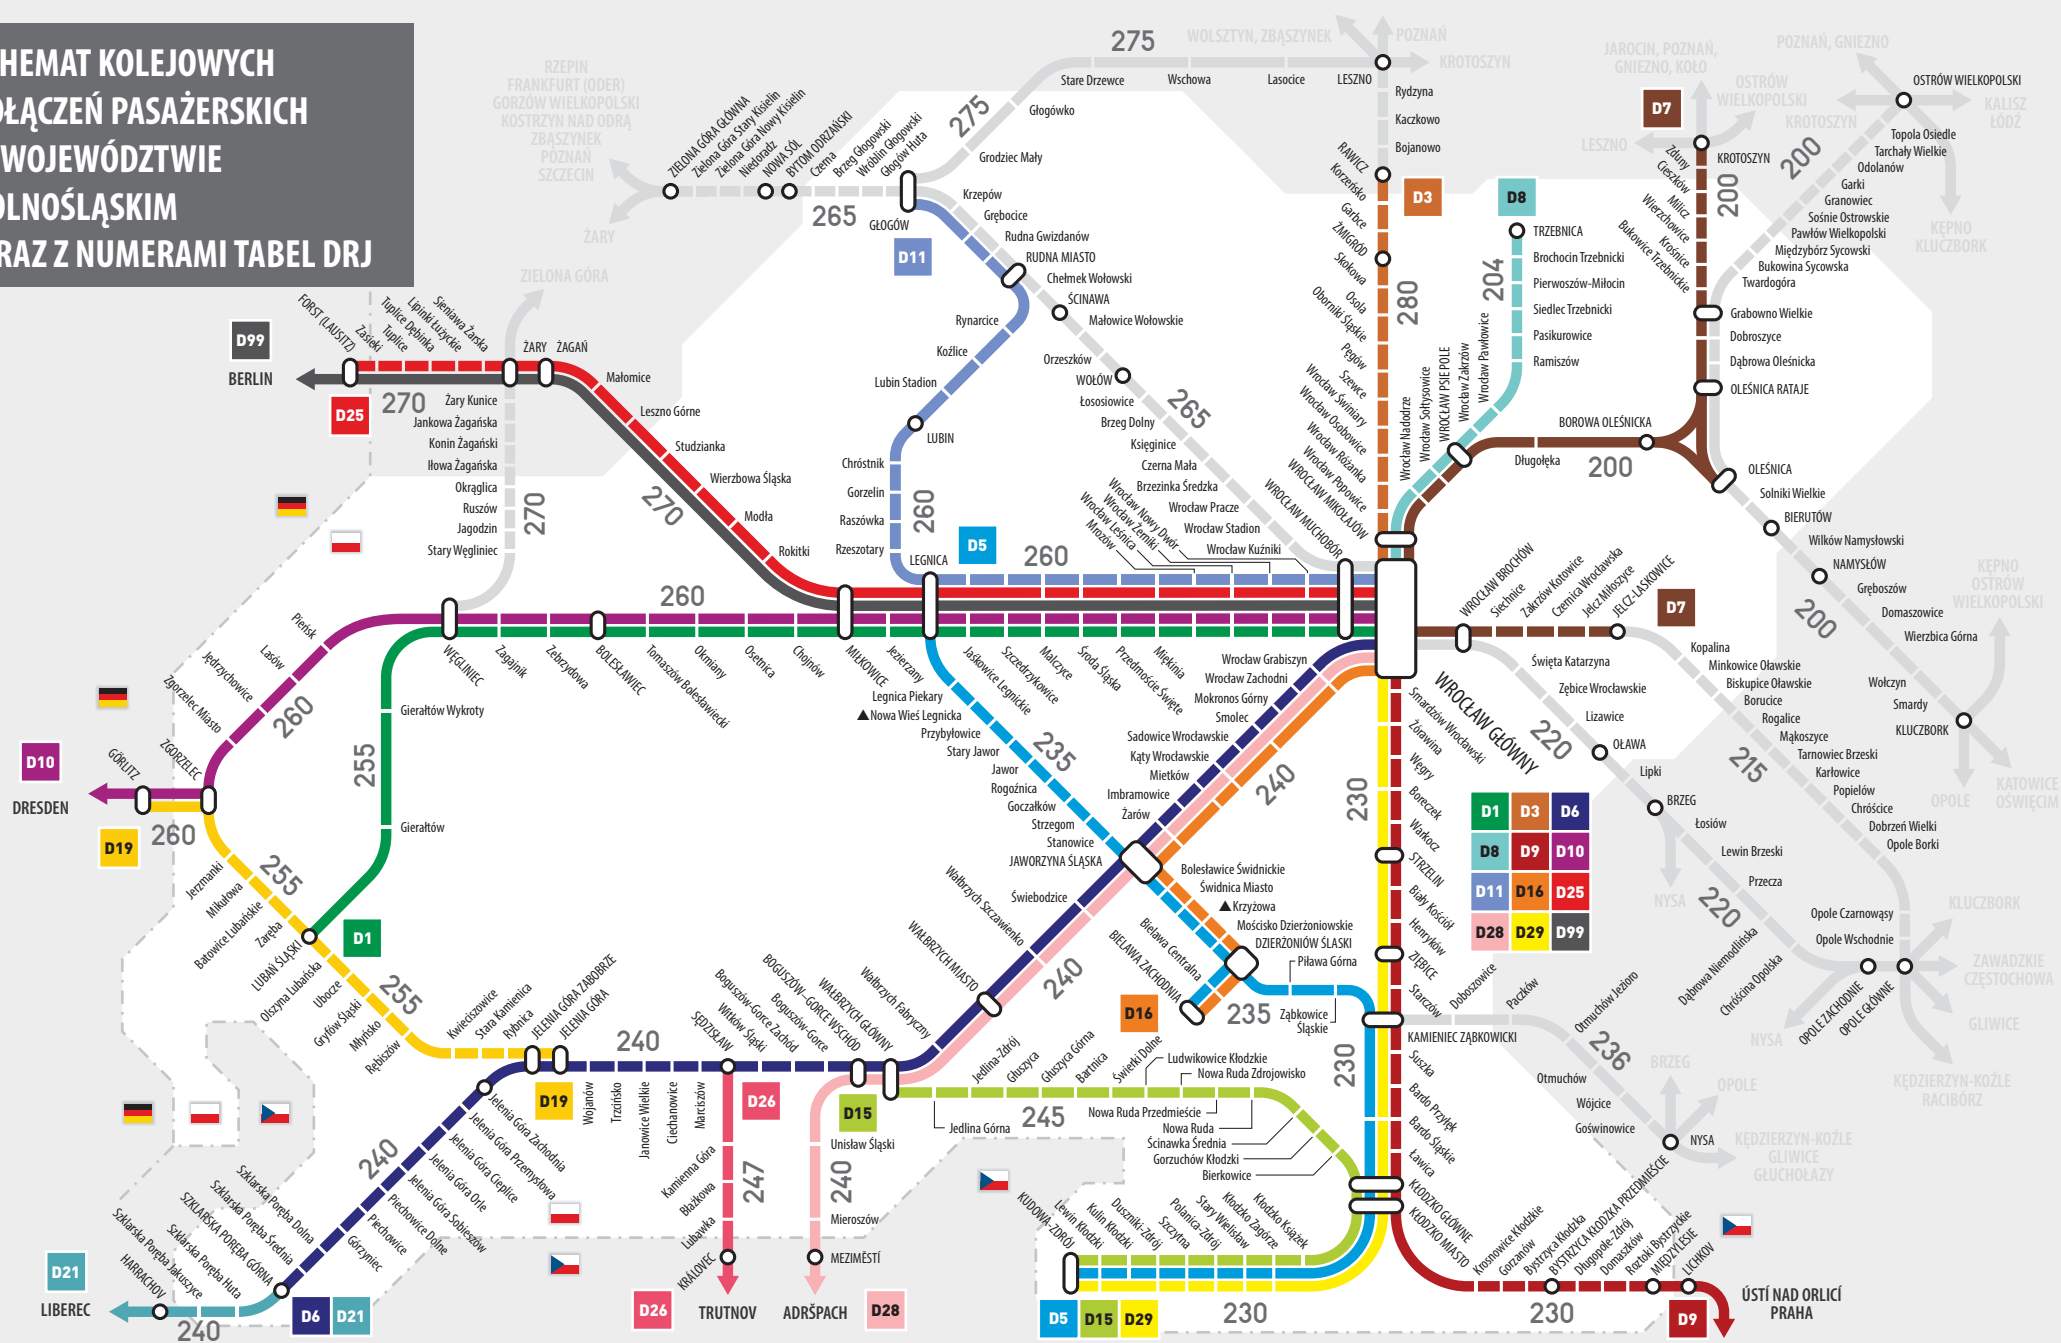

# DOLNOŚLĄSKI ROZKŁAD JAZDY POCIĄGÓW PASAŻERSKICH

obowiązuje w okresie  
od 15 marca 2020  
do 13 czerwca 2020

rozkład jazdy uwzględnia planowane prace inwestycyjne i remontowe na sieci kolejowej i zawiera połączenia następujących przewoźników: Koleje Dolnośląskie SA, Polregio Sp. z o.o., PKP Intercity SA

# SCHEMAT KOLEJOWYCH POŁĄCZEŃ PASAŻERSKICH W WOJEWÓDZTWIE DOLNOŚLĄSKIM WRAZ Z NUMERAMI TABEL DRJ

<b>D1</b> Wrocław - Legnica - Bolesławiec - Węgliniec - Lubań	<b>D7</b> Jelcz-Laskowice - Wrocław - Oleśnica - Milicz - Krotoszyn	<b>D11</b> Wrocław - Legnica - Lubin - Głogów	<b>D21</b> Szklarska Poręba Góra - Szklarska Poręba Jakuszyce - Liberec	<b>D29</b> Wrocław - Strzelin - Kłodzko - Kudowa-Zdrój	2019/20 Z 15-03-2020
<b>D3</b> Wrocław - Rawicz	<b>D8</b> Wrocław - Trzebnica	<b>D15</b> Wałbrzych - Kłodzko - Kudowa-Zdrój	<b>D25</b> Wrocław - Legnica - Żagań - Żary - Ząbki - Forst (Lausitz)	<b>D99</b> Wrocław - Legnica - Żagań - Żary - Forst (Lausitz) - Berlin	▲ przystanek na żądanie oznaczenia numerów linii KD
<b>D5</b> Legnica - Dzierżonów - Kłodzko - Kudowa-Zdrój Legnica - Dzierżonów - Bielawa	<b>D9</b> Wrocław - Strzelin - Kłodzko - Międzyziesie - Lichkov - Praha	<b>D16</b> Wrocław - Świdnica - Dzierżonów - Bielawa	<b>D26</b> Sędziszów - Kamienna Góra - Lubawka - Trutnov	<b>D28</b> Wrocław - Wałbrzych - Mierosów - Meziměstí - Adršpach	legenda KIERUNEK WĘZEL LUB STACJA KOŃCOWA LINII przystanek pośredni linii WĘZEL LUB STACJA KOŃCOWA LINII
<b>D6</b> Wrocław - Wałbrzych - Jelenia Góra - Szklarska Poręba Góra	<b>D10</b> Wrocław - Legnica - Bolesławiec - Zgorzelec - Görlitz - Dresden	<b>D19</b> Jelenia Góra - Lubań - Zgorzelec - Görlitz			230 numer tabeli DRJ <b>D9</b>